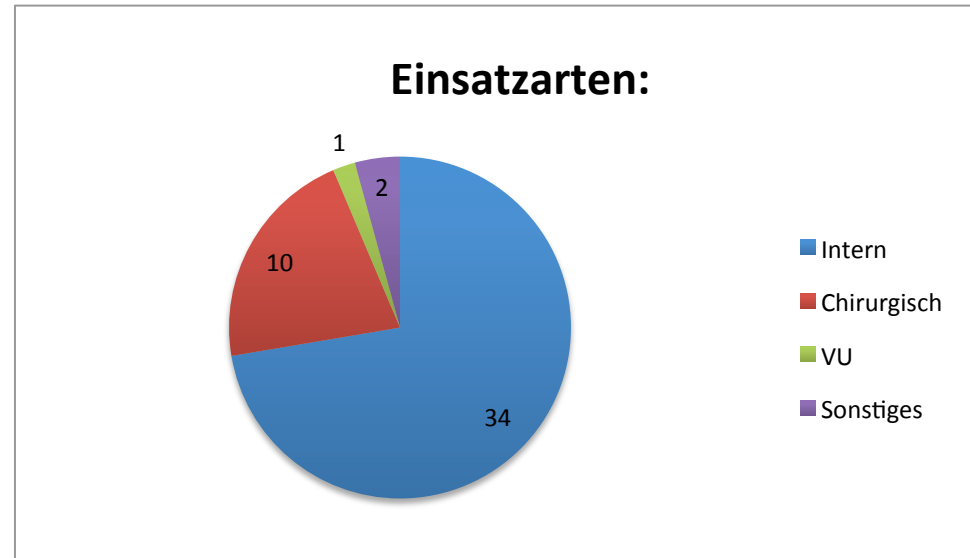

Gemeindestatistik:

Gemeinde:	Anzahl:
Altmannstein	5
Großmehring	5
Mindelstetten	22
Oberdolling	10
Kösching	6

Einsätze in Gemeinden:

Ortestatistik:

Ort:	Anzahl:
B 299	1
Bettbrunn	4
Biber	1
Hiendorf	2
Hüttenhausen	3
Kasing	2
Mendorf	2
Mindelstetten	11
Oberdolling	8
Oberoffendorf	1
Steinsdorf	1
Straßhausen	1

Einsatzorte

Tettenagger	3
Tettenwang	1
Theißing	3
Tholbath	1
Unterdolling	1
Weiher	1
Weißendorf	1

Einsatzartstatistik:

Einsatzart:	Anzahl:
Intern	34
Chirurgisch	10
VU	1
Sonstiges	2
Fehlalarm	1

Einsatzzeitenstatistik			
von	bis	Anzahl	
0:00	2:00	5	
2:00	4:00	1	
4:00	6:00	2	
6:00	8:00	1	
8:00	10:00	7	
10:00	12:00	6	
12:00	14:00	2	
14:00	16:00	6	
16:00	18:00	4	
18:00	20:00	4	
20:00	22:00	5	
22:00	0:00	5	
Summe:		48	