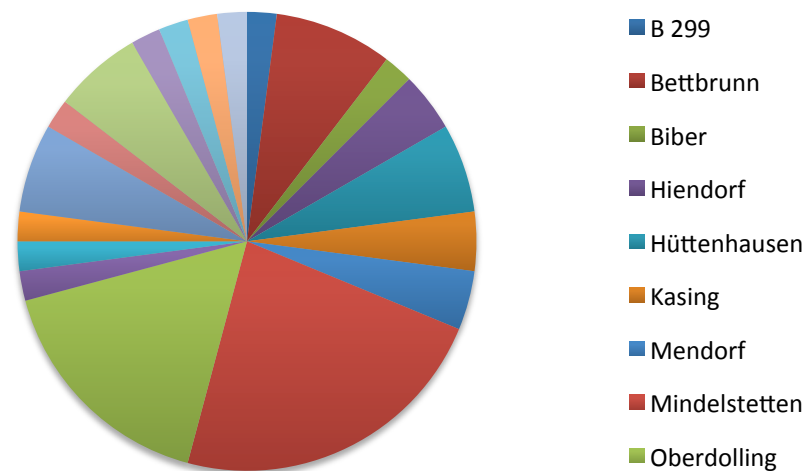

Gemeindestatistik:

Gemeinde:	Anzahl:
Altmannstein	5
Großmehring	5
Mindelstetten	22
Oberdolling	10
Kösching	6

Einsätze in Gemeinden:

Ortestatistik:

Ort:	Anzahl:
B 299	1
Bettbrunn	4
Biber	1
Hiendorf	2
Hüttenhausen	3
Kasing	2
Mendorf	2
Mindelstetten	11
Oberdolling	8
Oberoffendorf	1
Steinsdorf	1
Straßhausen	1

Einsatzorte

Tettenagger	3
Tettenwang	1
Theißing	3
Tholbath	1
Unterdolling	1
Weiher	1
Weißendorf	1

Einsatzartstatistik:

Einsatzart:	Anzahl:
Intern	34
Chirurgisch	10
VU	1
Sonstiges	2
Fehlalarm	1

Einsatzzeitenstatistik			
von	bis	Anzahl	
0:00	2:00	5	
2:00	4:00	1	
4:00	6:00	2	
6:00	8:00	1	
8:00	10:00	7	
10:00	12:00	6	
12:00	14:00	2	
14:00	16:00	6	
16:00	18:00	4	
18:00	20:00	4	
20:00	22:00	5	
22:00	0:00	5	
Summe:		48	