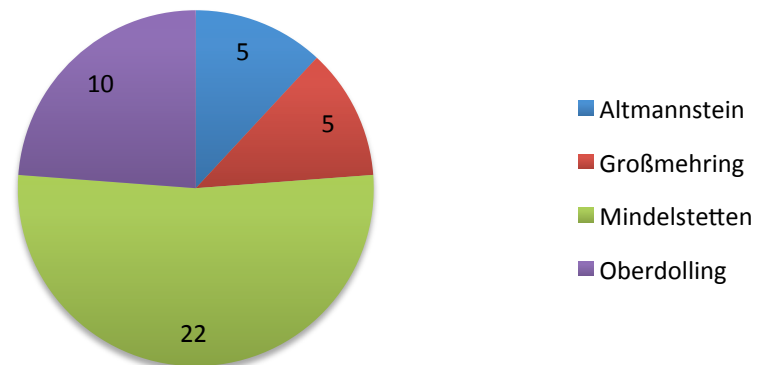

Gemeindestatistik:

Gemeinde:	Anzahl:
Altmannstein	5
Großmehring	5
Mindelstetten	22
Oberdolling	10
Kösching	6

Einsätze in Gemeinden:

Ortestatistik:

Ort:	Anzahl:
B 299	1
Bettbrunn	4
Biber	1
Hiendorf	2
Hüttenhausen	3
Kasing	2
Mendorf	2
Mindelstetten	11
Oberdolling	8
Oberoffendorf	1
Steinsdorf	1
Straßhausen	1

Einsatzorte

Tettenagger	3
Tettenwang	1
Theißing	3
Tholbath	1
Unterdolling	1
Weiher	1
Weißendorf	1

Einsatzartstatistik:

Einsatzart:	Anzahl:
Intern	34
Chirurgisch	10
VU	1
Sonstiges	2
Fehlalarm	1

Einsatzzeitenstatistik			
von	bis	Anzahl	
0:00	2:00	5	
2:00	4:00	1	
4:00	6:00	2	
6:00	8:00	1	
8:00	10:00	7	
10:00	12:00	6	
12:00	14:00	2	
14:00	16:00	6	
16:00	18:00	4	
18:00	20:00	4	
20:00	22:00	5	
22:00	0:00	5	
Summe:		48	